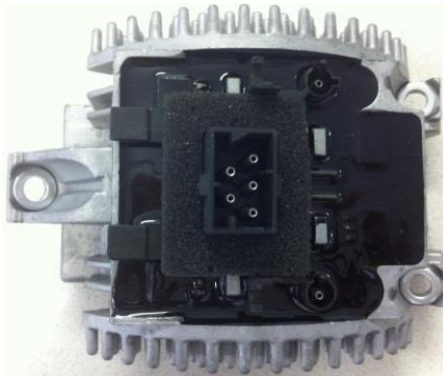

**Part number** BR-AU-001-01

**Description** Audi A4 1995-2000/  
Golf 3

**Part number** BR-BM-001-01

**Description** BMW E46/ E36/ X5

**Part number** BR-BM-002-01

**Description** BMW E39/E53/E46

**Part number** BR-BM-003-01

**Description** BMW E38 7 SERIES

**Part number** BR-BM-004-01

**Description** BMW E90

**Part number** BR-CI-001-01

**Description** CITREON 6441.AP

**Part number** BR-CI-002-01

**Description** PEUGEOT/CITREON  
C4/5/6

**Part number** BR-FD-001-01

**Description** FORD FOCUS

**Part number** BR-FD-002-01

**Description** FORD FIESTA

**Part number** BR-FD-003-01

**Description** FORD FIESTA

**Part number** BR-HO-001-01

**Description** HONDA CRV

**Part number** BR-IZ-002-01

**Description** ISUZU OLD 5 PIN

**Part number** BR-IZ-003-01

**Description** Isuzu Credit card type resistor

**Part number** BR-IZ-003-01

**Description** Isuzu Credit card tyoe resistor